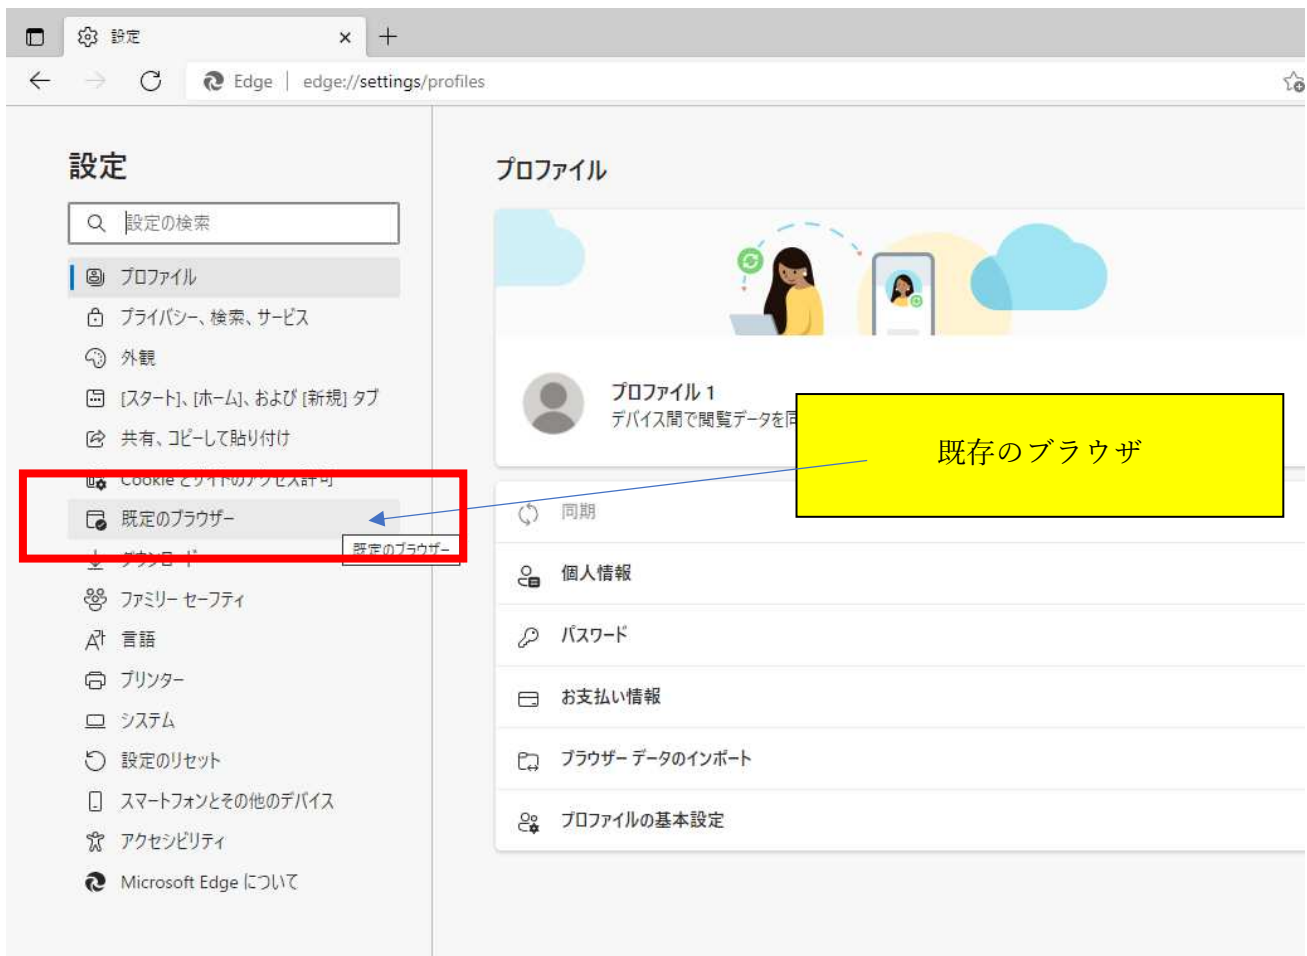

Windows10 アップデートによる Internet Explorer が Microsoft Edge に切り替わる場合

Microsoft Edge を立ち上げる

・・・から

設定を

次回から以前の Internet Explorer で開けます