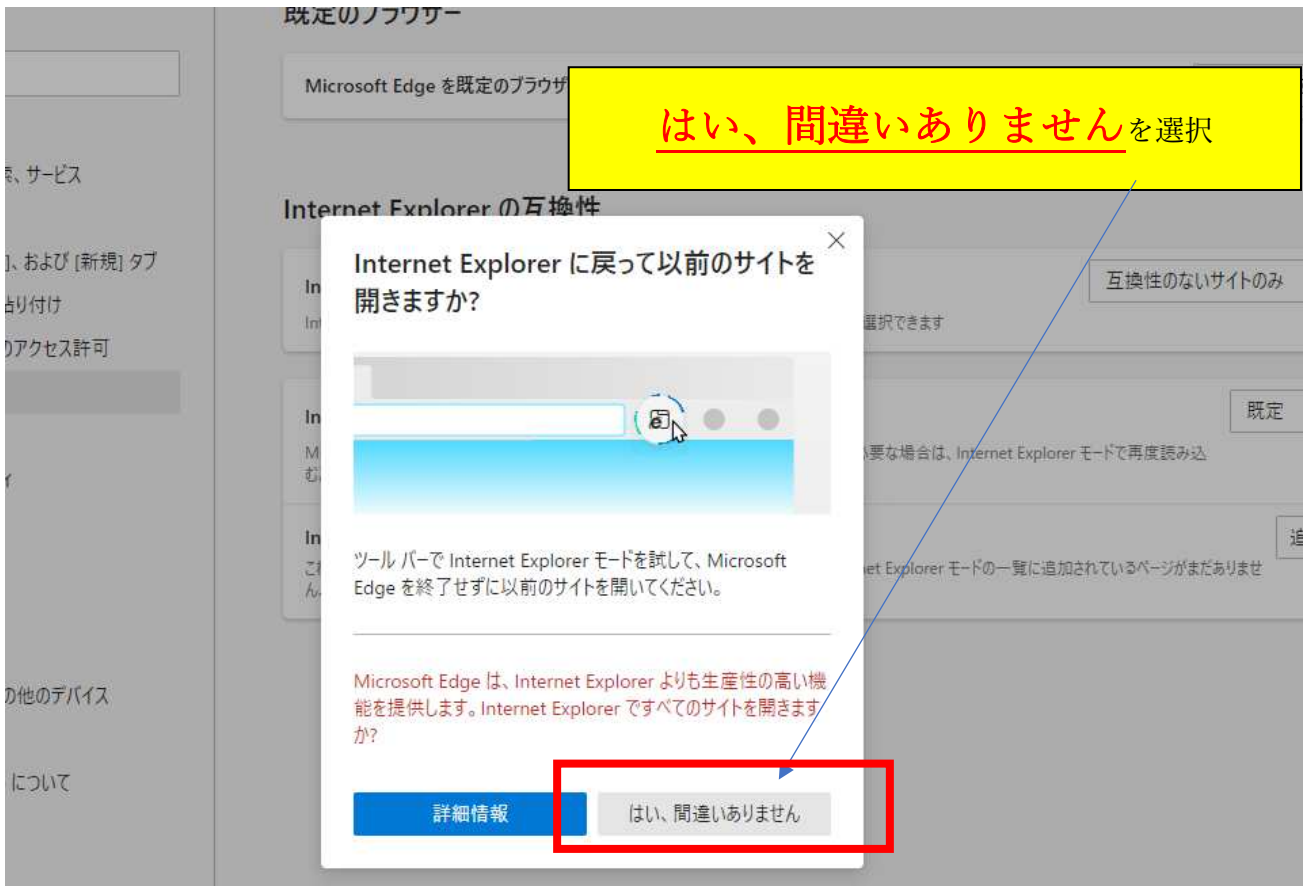

Windows10 アップデートによる Internet Explorer が Microsoft Edge に切り替わる場合

Microsoft Edge を立ち上げる

・・・から

設定を

次回から以前の Internet Explorer で開けます